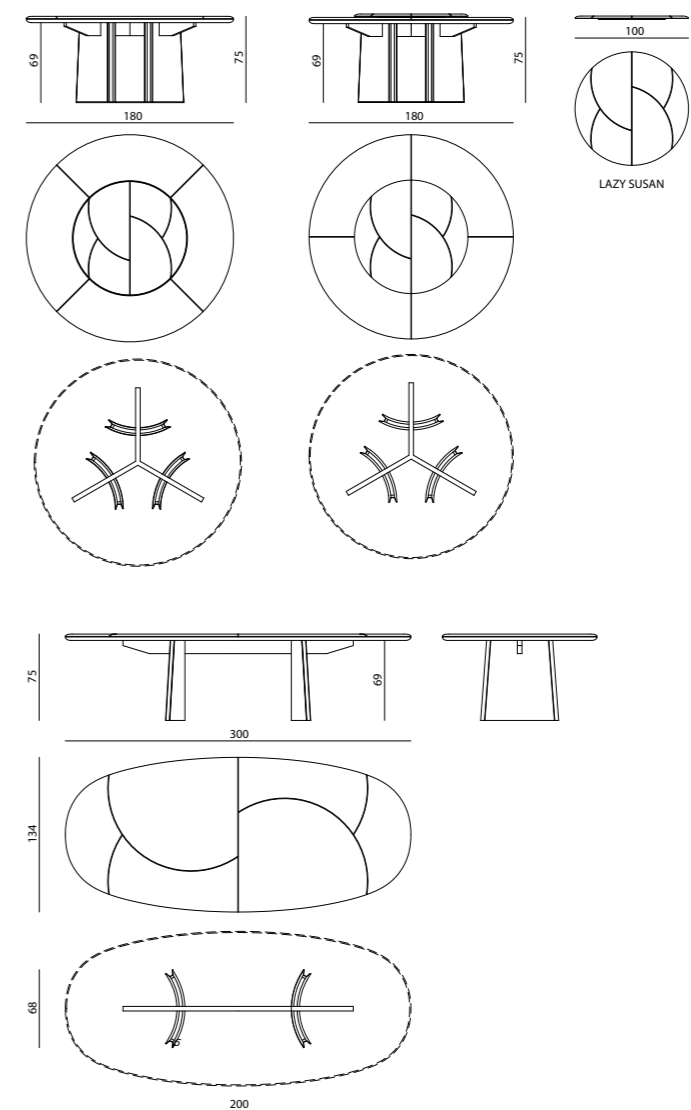

## TECHNICAL DRAWINGS

Tavolo da pranzo  
Dining table

Design  
Roberto Lazzeroni

●  
click here

KERWAN  
DINING TABLE

VERSIONE TOP IN MARMO E BASI IN RADICA  
MARBLE TOP AND BASE IN RADICA VERSION

VERSIONE IN RADICA  
RADICA VERSION