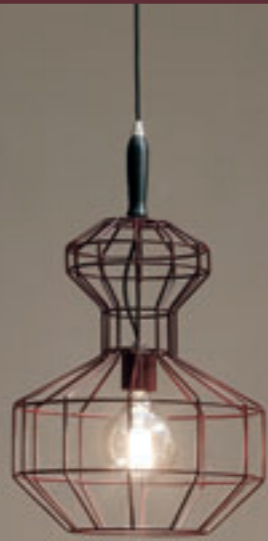

INSPIRATION_04B

#feel_the_colours

1. Testiera Skyline con ring vaschetta.
2. Pouff Guccino.
3. Scrivania ad angolo con boiserie Krea 436.
4. Contenitori Atlante sospesi.
5. Orologio Clock Collection 643.

1. Skyline headboard with flared Vaschetta bed frame.
2. Guccino pouf.
3. Corner desk with Krea 436 wall panelling.
4. Wall-hung Atlante units.
5. Clock Collection 643 clock.