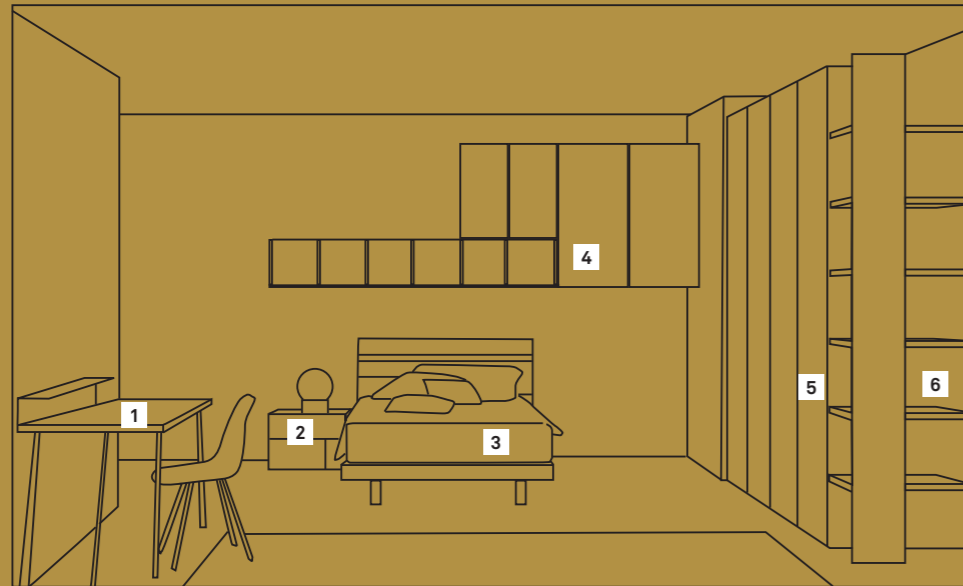

composition_05

Crea una composizione di mensole per dare un tocco originale alla parete.

Create a floating shelf arrangement to add a touch of originality to your wall.

#MOOD SERENITY

comp_
06

1. Scrivitoio Atlante.
2. Comodino Hashtag.
3. Letto Joker.
4. Contenitori Atlante con librerie Biblo.
5. Armadio battente Gola.
6. Terminale libreria con specchiera.