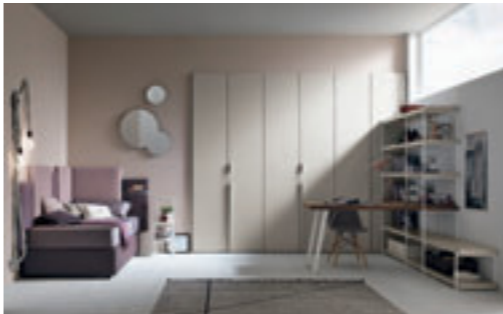

W. 2160 D. 1150 H. 1220 cm

Sommier bed with cat. B ecopelle vintage col. 1015 storage and Skyline Lady headboard in cat. C lino froissé col. 025, cat. B texas col. 035, cat. b ecopelle vintage col. 1015. 90x190 bed base. Matt Chalk White 121 metal Kalista element. Bolle mirror.

W. 3040 D. 620 H. 2550 cm

Wardrobe with Liscia hinged doors in textured matt Mother of Pearl with matt Mother of Pearl 124 metal Leila handles.

W. 2340 D. 1440 H. 1880 cm

Fortebraccio bookcase with matt Chalk White 121 metal frames, textured matt Mother of Pearl and textured Dark Knotted shelves. Textured Dark Knotted desk with matt Chalk White 121 metal Diagonal leg.

A. 2160 P. 1150 H. 1220 cm

Cama Sommier con contenedor cat. B ecopiel vintage col. 1015 con cabecero Skyline Lady somier in cat. C lino froissé col. 025, cat. B texas col. 035, cat. b ecopiel vintage col. 1015 rete 90x190. Kalista en metal mate blanco yeso 121. Espejo Bolle.

A. 3040 P. 620 H. 2550 cm

Armario batiente puerta Liscia en texturizado mate madreperla con tirador Leila en metal mate madreperla 124.

A. 2340 P. 1440 H. 1880 cm

Librería Fortebraccio con bastidores en metal mate blanco yeso 121, estantes en texturizado mate madreperla y texturizado con nudos oscuro. Escritorio en texturizado con nudos oscuro con pata Diagonal en metal mate blanco yeso 121.

L. 2160 P. 1150 H. 1220 cm

Lit Sommier avec coffre cat. B écocuir vintage col. 1015, tête de lit Skyline xxx cat. C lin froissé col. 025, cat. B Texas col. 035, cat. B écocuir Vintage col. 1015 et sommier de 90x190. Kalista en métal blanc craie 121 mat. Miroir Bolle.

L. 3040 P. 620 H. 2550 cm

Armoire avec portes battantes Liscia en texturé nacre mat et poignée Leila en métal nacre 124 mat.

L. 2340 P. 1440 H. 1880 cm

Bibliothèque Fortebraccio avec structures en métal blanc craie 121 mat, étagères en texturé nacre mat et en texturé chène à nœuds foncé. Bureau en texturé chène à nœuds foncé avec pied Diagonal en métal blanc craie 121 mat.

B. 2160 T. 1150 H. 1220 cm

Bett Sommier mit Bettkasten Kat. B Lederimitat Vintage Farbe 1015 und Kopfteil Skyline Lady Kat. C Leinen Froissé Farbe 025, Kat. B Texas Farbe 035, Kat. B Lederimitat Vintage Farbe 1015 Lattenrost 90x190. Kalista aus Metall matt lackiert Gipsweiß 121. Spiegel Bolle.

B. 3040 T. 620 H. 2550 cm

Schrank mit Drehtür Liscia in Rau matt Perlmutt mit Griff Leila aus Metall matt lackiert Perlmutt 124.

B. 2340 T. 1440 H. 1880 cm

Bücherregal Fortebraccio mit Rahmen aus Metall matt lackiert Gipsweiß 121, Borde in Rau matt Perlmutt und Rau astig dunkel. Schreibpult in Rau astig dunkel mit Bein Diagonal aus Metall matt lackiert Gipsweiß 121.