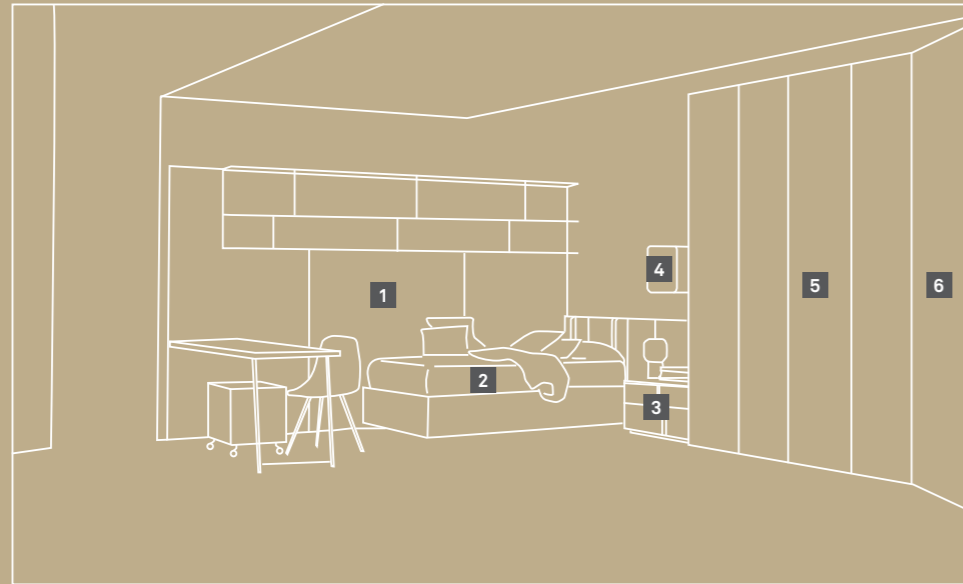

comp_
02

1. Boiserie Krea.
2. Letto Corner con testiera Diagonal Life.
3. Comodino Athena.
4. Pensile Ciko.
5. Armadio battente Denver.
6. Anta Kaos.

1. Krea wall panelling.
2. Corner bed with Diagonal Life headboard.
3. Athena bedside unit.
4. Ciko wall unit.
5. Denver hinged door wardrobe.
6. Kaos door.