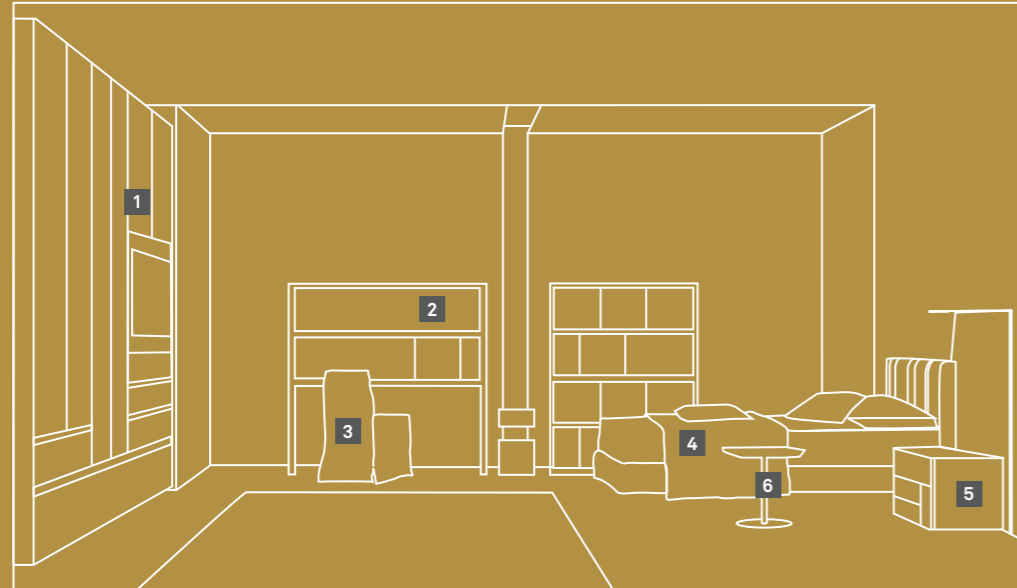

comp_
08

1. Armadio battente Modula con accessorio Pivot orientabile.
2. Libreria spalla Atlante.
3. Sedia Tiffany Gonna.
4. Testiera Diagonal Young con Ring Sommier.
5. Comodino Hashtag.
6. Tavolino Caruso.

1. Modula hinged door wardrobe with directional Pivot accessory.
2. Atlante shelving system.
3. Tiffany Gonna chair.
4. Diagonal Young headboard with Sommier bed frame.
5. Hashtag bedside unit.
6. Caruso occasional table.

Finiture e colori