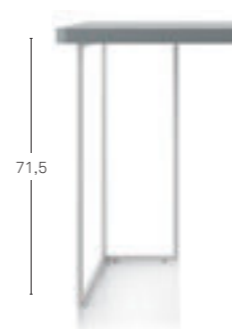

KALISTA

P 59 - 67,5 cm
DISPONIBILE NEI COLORI LACCATO OPACO A CAMPIONARIO. (VEDI PAGINA 115)
AVAILABLE IN OUR RANGE OF MATT LACQUER COLOURS. (SEE PAGE 115)