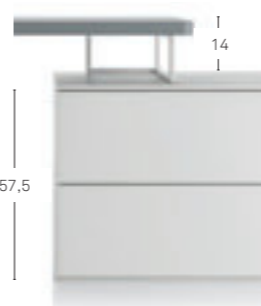

SCRITTOI finiture / finishes

MATERICO ESSENZA / TEXTURED WOOD

MATERICO NODATO / TEXTURED KNOTTED

MATERICO OPACO / MATT TEXTURED

MATERICO PORO APERTO / TEXTURED OPEN PORE

MATERICO / TEXTURED

LACCATI / LAQUERED

LACCATI PORO APERTO / OPEN PORE LACQUERS

SCRITTOI spessore 3/5 cm / thickness 3/5 cm

SCRITTOI A PROGETTO Desk to design (esempio/exhample)

TIPOLOGIA GAMBE leg types

FIANCO SP 3/5 cm - TH 3/5 cm

SLITTA

SPILLO

DIAGONAL

VETRO

KALISTA

METACRILATO per Atlante

METACRILATO per Replay

METACRILATO per Replay

KALISTA

KALISTA