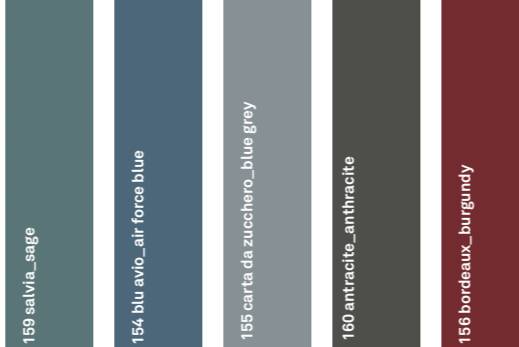

colour inspiration

Libreria Movidia e pensile Raster.
Movidia bookcase and Raster wall unit.