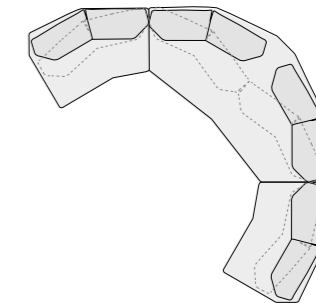

esempi compositivi
possible compositions
exemples de compositions
Kompositionsbeispiele