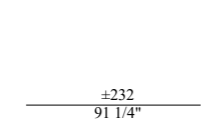

Revêtement techniquement déhoussable.

Struktur aus Stahl. Füße aus lackiertem Holz. Polsterung aus Polyurethanschaum und Gellyfoam®.

Bezug technisch abziehbar.

ANWAsx
ANWAdx

ANWBsx
ANWBdx

ANWCsx
ANWCdx

ANWD