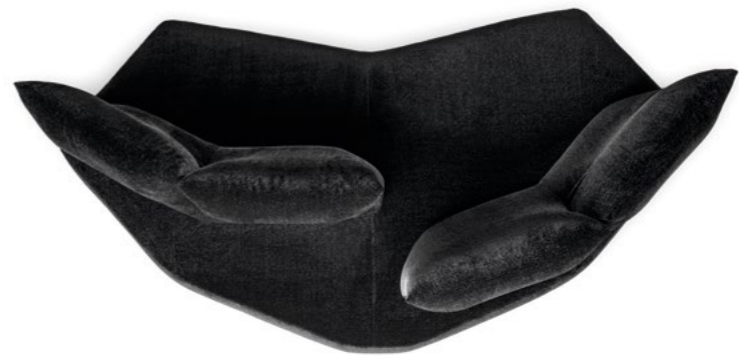

Gli schienali di Anywhere ruotano su dei perni alle estremità delle basi: basta accompagnarne il movimento con la mano per variare la profondità di seduta.

Anywhere backrests swivel on pivots positioned at the ends of the base: simply guide the movement with your hands to change the seat depth.

Les dossiers d'Anywhere pivotent sur des axes situés aux extrémités des bases : il suffit de guider le mouvement de la main pour faire varier la profondeur d'assise.

Die Rückenlehnen von Anywhere lassen sich um Drehzapfen an den Enden der Basiselemente führen: Eine leichte Handbewegung genügt, um die Sitztiefe zu variieren.